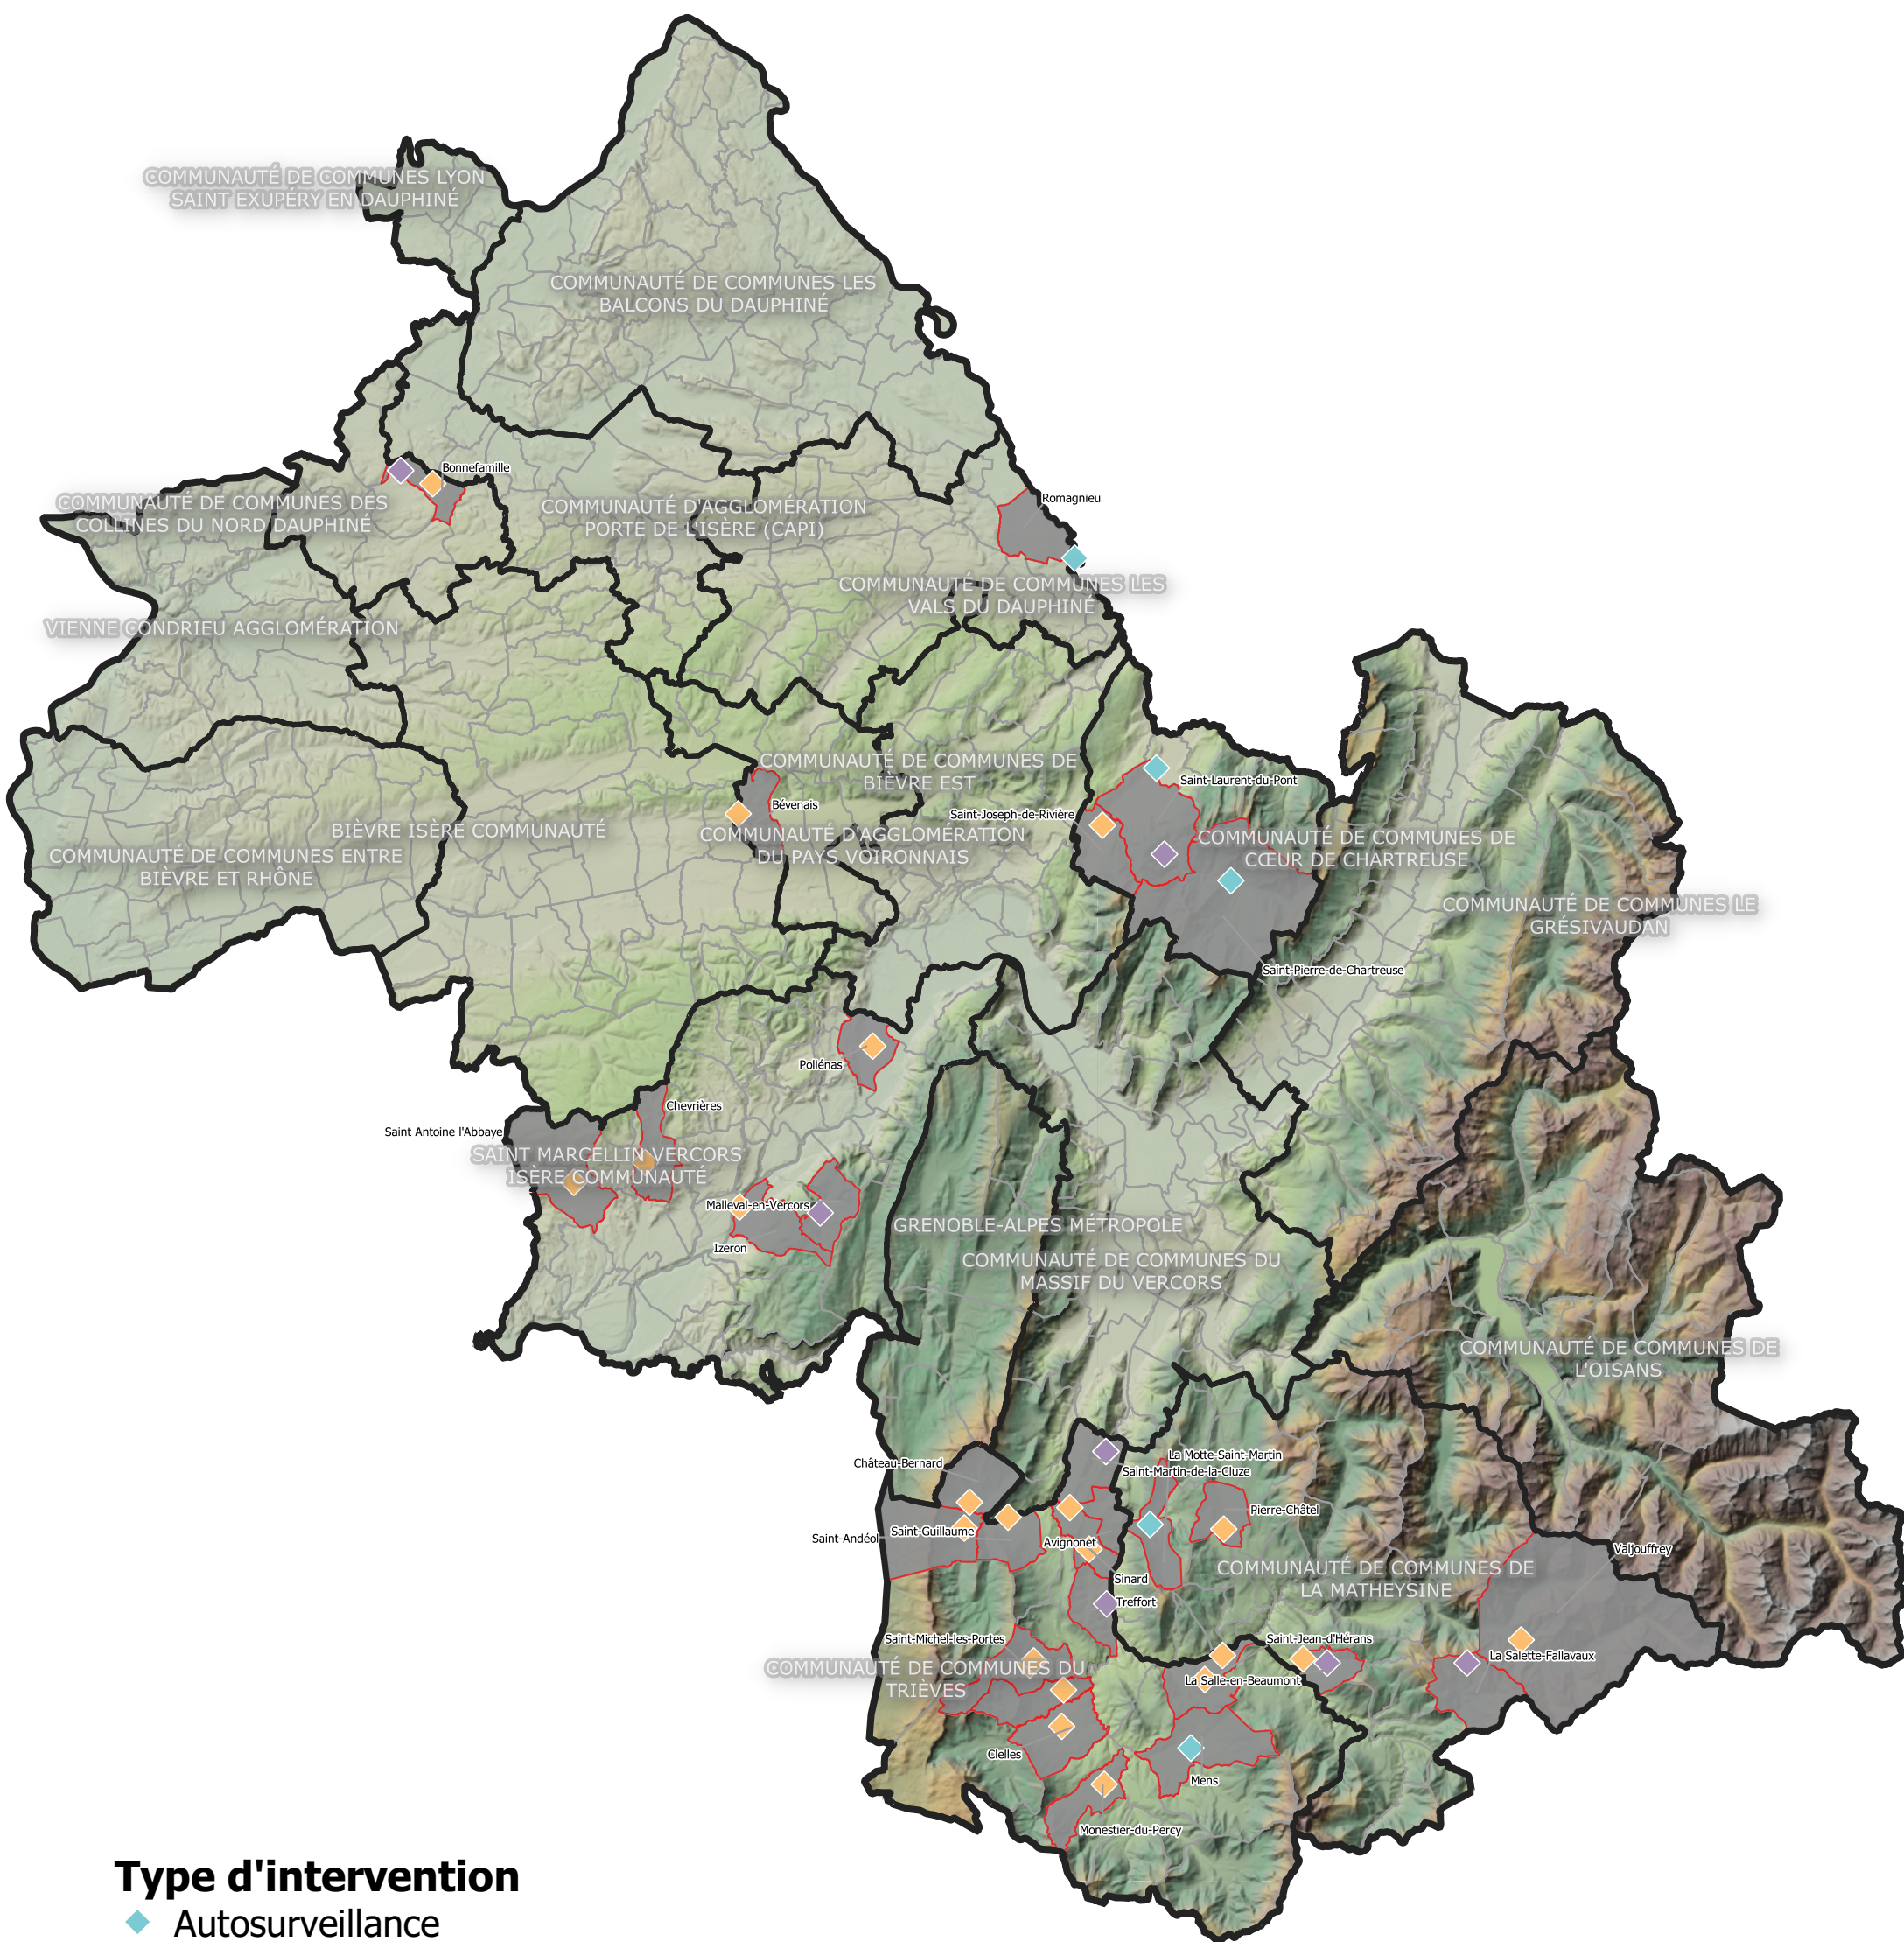

# L'assistance technique du Département de l'Isère

## Intervention en assainissement collectif en 2022

### Type d'intervention

- ◆ Autosurveillance
- ◆ Bilan 24h
- ◆ Visite avec analyse
- Communes d'interventions